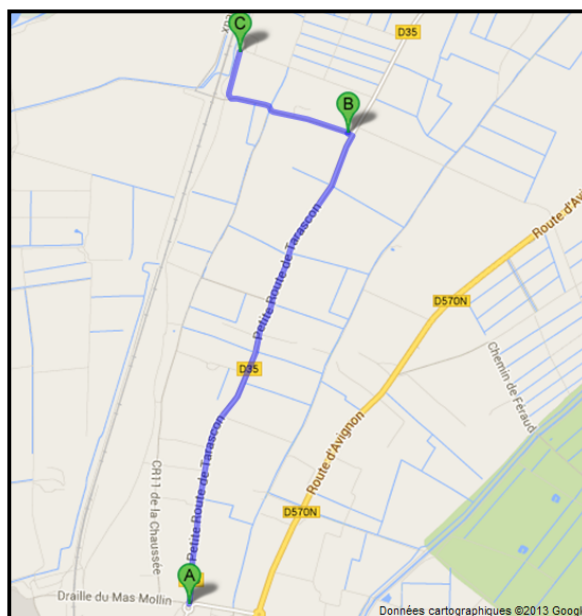

Plan pour se rendre chez Messieurs Christian et Pierre RAVIOL Mas Parade, le Trébon, Arles

Si vous arrivez du Sud, suivre les indications. Si vous arrivez du Nord, prendre à droite, direction la zone portuaire, au rond-point indiqué au point 7 puis suivre les indications.

1. Sur la voie rapide, prendre la sortie 7, direction Beaucaire – Tarascon / Avignon
2. Au rond-point de Pont de Crau, Prendre la direction Beaucaire – Tarascon / Avignon, au Nord
3. Prendre tout droit aux deux ronds-points suivants (vous passez non loin du Cimetière des Neufs Collines)
4. Prendre à gauche au troisième rond-point (Celui de Fontvieille), direction Beaucaire – Tarascon / Avignon
5. Rond-Point suivant (Après le canal du Vigueirat), prendre à droite, direction Beaucaire – Tarascon / Avignon
6. Remonter l'avenue de la Libération jusqu'au nouveau E.Leclerc ®
7. Au rond-point à la sortie de la ville (sur la montée de terre), prendre à gauche, direction la zone portuaire
8. Au rond-point de la Maison Centrale d'Arles, prendre à droite la Petite Route de Tarascon (Position A sur le plan)
9. Après environ trois kilomètres, prendre à gauche la Draille des Prêcheurs (Position B sur le plan)
10. Tourner à droite avant de passer sous la voie ferrée (Position C sur le plan)

Plan du rond-point de la Maison Centrale au Mas Parade
Source : Google Map

Société Commerciale Agricole de Distribution

S.A au capital de 428.400 EUROS.

Siège social: 20 Rue Barthélemy CONTESTIN ZA 1 30300 FOURQUES.